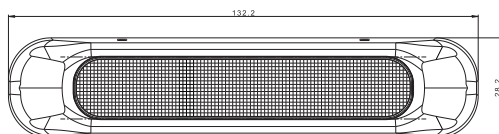

FT-334 LED

1-функциональный фонарь LED

ФУНКЦИИ фонаря:

- свет задний габаритный

Потребление тока:

- свет задний габаритный:
  12В/24В = 0,02А/0,02А

Потребляемая мощность (номинальная мощность):

- свет задний габаритный:
  12В/24В = 0,25Вт/0,5Вт

FT-335 LED

1-функциональный фонарь LED

ФУНКЦИИ фонаря:

- стоп-сигнал

Потребление тока:

- стоп-сигнал: 12В/24В = 0,1А/0,1А

Потребляемая мощность (номинальная мощность):

- стоп-сигнал: 12В/24В = 1,2Вт/2,4Вт

FT-336 LED

2-функциональный фонарь LED

ФУНКЦИИ фонаря:

- свет задний габаритный
- стоп-сигнал

Потребление тока:

- свет задний габаритный:
  12В/24В = 0,02А/0,02А
- стоп-сигнал: 12В/24В = 0,1А/0,1А

Потребляемая мощность (номинальная мощность):

- свет задний габаритный:
  12В/24В = 0,25Вт/0,5Вт
- стоп-сигнал: 12В/24В = 1,2Вт/2,4Вт

FT-337 LED

1-функциональный фонарь LED

ФУНКЦИИ фонаря:

- свет указателя поворота
- задний указатель поворота, категория 2а
- передний указатель поворота, категория 1

Потребление тока:

- свет указателя поворота:
  12В/24В = 0,125А/0,1А

Потребляемая мощность (номинальная мощность):

- свет указателя поворота:
  12В/24В = 1,5Вт/2,5Вт

вертикального или горизонтального монтажа

FT-334 LED	Фонарь задний универсальный светодиодный 12В/24В, 1-х функциональный ГАБАРИТ, кабель 1м.
FT-335 LED	Фонарь задний универсальный светодиодный 12В/24В, 1-х функциональный СТОП-СИГНАЛ, кабель 1м.
FT-336 LED	Фонарь задний универсальный светодиодный 12В/24В, 2-х функциональный СТОП-СИГНАЛ / ГАБАРИТ, кабель 1м.
FT-337 LED	Фонарь универсальный светодиодный 12В/24В, 1-х функциональный УКАЗАТЕЛЬ ПОВОРОТ, кабель 1м.