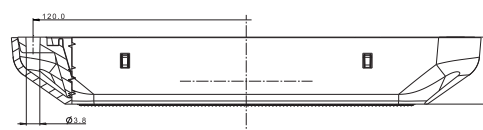

FT-330 LED

3-функциональный фонарь LED

ФУНКЦИИ фонаря:

- свет задний габаритный
- стоп-сигнал
- свет указателя поворота

Потребление тока:

- свет задний габаритный:
   $12В/24В = 0,02А/0,02А$
- стоп-сигнал: $12В/24В = 0,08А/0,08А$
- свет указателя поворота:
   $12В/24В = 0,06А/0,06А$

Потребляемая мощность (номинальная мощность):

- свет задний габаритный:
   $12В/24В = 0,25Вт/0,5Вт$
- стоп-сигнал: $12В/24В = 1Вт/2Вт$
- свет указателя поворота:
   $12В/24В = 0,8Вт/1,5Вт$

FT-331 LED

2-функциональный фонарь LED

ФУНКЦИИ фонаря:

- свет габаритный передний
- свет указателя поворота (кат.1)

Потребление тока:

- свет габаритный передний:
   $12В/24В = 0,02А/0,02А$
- свет указателя поворота:
   $12В/24В = 0,15А/0,15А$

Потребляемая мощность (номинальная мощность):

- свет габаритный передний:
   $12В/24В = 0,25Вт/0,5Вт$
- свет указателя поворота:
   $12В/24В = 1,8Вт/3,6Вт$

FT-332 LED

1-функциональный фонарь LED

ФУНКЦИИ фонаря:

- свет противотуманный

Потребление тока:

- свет противотуманный:
   $12В/24В = 0,2А/0,1А$

Потребляемая мощность (номинальная мощность):

- свет противотуманный:
   $12В/24В = 2,5Вт/2,5Вт$

FT-333 LED

1-функциональный фонарь LED

ФУНКЦИИ фонаря:

- свет заднего хода

Потребление тока:

- свет заднего хода:
   $12В/24В = 0,2А/0,1А$

Потребляемая мощность (номинальная мощность):

- свет заднего хода:
   $12В/24В = 2,5Вт/2,5Вт$

вертикального или горизонтального монтажа

FT-330 LED	Фонарь задний универсальный светодиодный 12В/24В, 3-х функциональный СТОП / ГАБАРИТ / УКАЗАТЕЛЬ ПОВОРОТА, кабель 1м.
FT-331 LED	Фонарь передний 12В/24В, 2-х функциональный ГАБАРИТ / УКАЗАТЕЛЬ ПОВОРОТА, кабель 1м.
FT-332 LED	Фонарь задний универсальный светодиодный 12В/24В, 1-х функциональный СВЕТ ПРОТИВОТУМАННЫЙ, кабель 1м.
FT-333 LED	Фонарь задний универсальный светодиодный 12В/24В, 1-х функциональный СВЕТ ЗАДНЕГО ХОДА, кабель 1м.