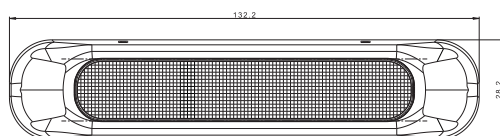

FT-330 LED

3-функциональный фонарь LED

ФУНКЦИИ фонаря:

- свет задний габаритный
- стоп-сигнал
- свет указателя поворота

Потребление тока:

- свет задний габаритный:
   $12В/24В = 0,02А/0,02А$
- стоп-сигнал: $12В/24В = 0,08А/0,08А$
- свет указателя поворота:
   $12В/24В = 0,06А/0,06А$

Потребляемая мощность (номинальная мощность):

- свет задний габаритный:
   $12В/24В = 0,25Вт/0,5Вт$
- стоп-сигнал: $12В/24В = 1Вт/2Вт$
- свет указателя поворота:
   $12В/24В = 0,8Вт/1,5Вт$

FT-331 LED

2-функциональный фонарь LED

ФУНКЦИИ фонаря:

- свет габаритный передний
- свет указателя поворота (кат.1)

Потребление тока:

- свет габаритный передний:
   $12В/24В = 0,02А/0,02А$
- свет указателя поворота:
   $12В/24В = 0,15А/0,15А$

Потребляемая мощность (номинальная мощность):

- свет габаритный передний:
   $12В/24В = 0,25Вт/0,5Вт$
- свет указателя поворота:
   $12В/24В = 1,8Вт/3,6Вт$

FT-332 LED

1-функциональный фонарь LED

ФУНКЦИИ фонаря:

- свет противотуманный

Потребление тока:

- свет противотуманный:
   $12В/24В = 0,2А/0,1А$

Потребляемая мощность (номинальная мощность):

- свет противотуманный:
   $12В/24В = 2,5Вт/2,5Вт$

FT-333 LED

1-функциональный фонарь LED

ФУНКЦИИ фонаря:

- свет заднего хода

Потребление тока:

- свет заднего хода:
   $12В/24В = 0,2А/0,1А$

Потребляемая мощность (номинальная мощность):

- свет заднего хода:
   $12В/24В = 2,5Вт/2,5Вт$

вертикального или горизонтального монтажа

FT-330 LED	Фонарь задний универсальный светодиодный 12В/24В, 3-х функциональный СТОП / ГАБАРИТ / УКАЗАТЕЛЬ ПОВОРОТА, кабель 1м.
FT-331 LED	Фонарь передний 12В/24В, 2-х функциональный ГАБАРИТ / УКАЗАТЕЛЬ ПОВОРОТА, кабель 1м.
FT-332 LED	Фонарь задний универсальный светодиодный 12В/24В, 1-х функциональный СВЕТ ПРОТИВОТУМАННЫЙ, кабель 1м.
FT-333 LED	Фонарь задний универсальный светодиодный 12В/24В, 1-х функциональный СВЕТ ЗАДНЕГО ХОДА, кабель 1м.