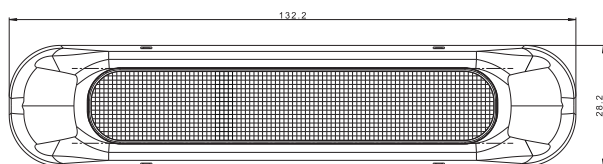

FT-337 LED

1- функциональный фонарь типа LED

ФУНКЦИИ

 фонаря:

• Фонарь указателя поворота

- задний указатель поворота, *категория 2a*
- передний указатель поворота, *категория 1*

• Омологация **вертикальная / горизонтальная**

• Провод дл. 1м

Потребление тока: 12В/24В = 0,125А/0,1А

Потребляемая мощность (номинальная мощность):
12В/24В = 1,5 Вт/2,5Вт

FT-337 LED

Фонарь LED 12-30В, 1-функциональный, указателем поворота и проводом дл. 1м.