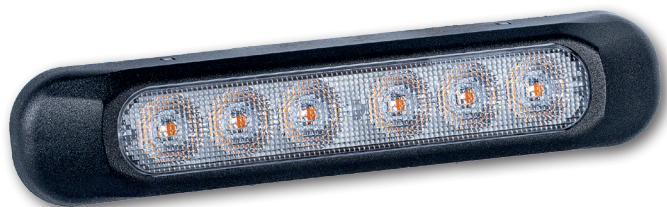

FT-337 LED

1- функциональный фонарь типа LED

ФУНКЦИИ

 фонаря:

• Фонарь указателя поворота

- задний указатель поворота, *категория 2a*
- передний указатель поворота, *категория 1*

• Омологация **вертикальная / горизонтальная**

• Провод дл. 1м

Потребление тока: 12В/24В = 0,125А/0,1А

Потребляемая мощность (номинальная мощность):
12В/24В = 1,5 Вт/2,5Вт

FT-337 LED

Фонарь LED 12-30В, 1-функциональный, указателем поворота и проводом дл. 1м.