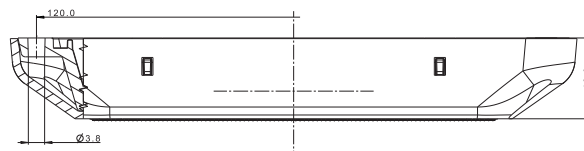

FT-337 LED

1- функциональный фонарь типа LED

ФУНКЦИИ

 фонаря:

• Фонарь указателя поворота

- задний указатель поворота, *категория 2a*
- передний указатель поворота, *категория 1*

• Омологация **вертикальная / горизонтальная**

• Провод дл. 1м

Потребление тока: 12В/24В = 0,125А/0,1А

Потребляемая мощность (номинальная мощность):
12В/24В = 1,5 Вт/2,5Вт

FT-337 LED

Фонарь LED 12-30В, 1-функциональный, указателем поворота и проводом дл. 1м.